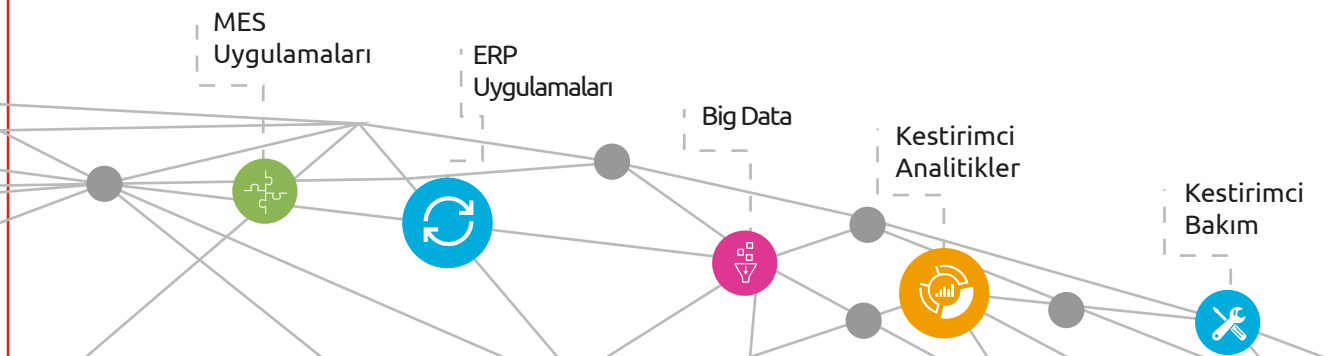

DİJİTAL LABORATUVARLAR

- Kalite kontrol laboratuvarlarındaki ölçüm cihazlarının gerçek zamanlı dijitalizasyonu
- Uzama, çekme, direnç, çap, kimyasal analiz, tartım gibi farklı ölçüm cihazlarından anlık veri toplama
- Kalite kontrol ölçümleri üzerinden durum bazlı operatör bilgilendirme ve süreç yönetimi

DİJİTAL ENERJİ

- Enerji santralleri kontrol üniteleri üzerine geliştirilmiş özel Veri Toplama Donanımları
- Enerji Üretim Yönetim Sistemi Uygulamaları (ERP)
- Enerji üretimi anlık veri değişimi uygulamaları (Dengesizlik piyasasına uygun)
- Data Historian Uygulamaları (Anlık veri toplama ve veri yönetimi)
- Büyük Veri ve Büyük Veri Analitikleri
- PLC İzleme, Yeni Sensörlerle Entegrasyon Uygulamaları
- Kestirimci Bakım Uygulamaları

İOT VE SENSÖR CİHAZ UYGULAMALARI

- Sensör geliştirme, üretim, destek
- Sensör füzyonu ve üretimi
- Sensör verileri toplama (Historian)
- Sensör verileri entegrasyonu, analitikleri

ELEKTRONİK TASARIM UYGULAMALARI

- Veri toplama ve aktarım donanımları tasarımı, geliştirilmesi ve uygulaması
- Sinyal işleme cihazları elektronik tasarımı, üretimi ve uygulaması