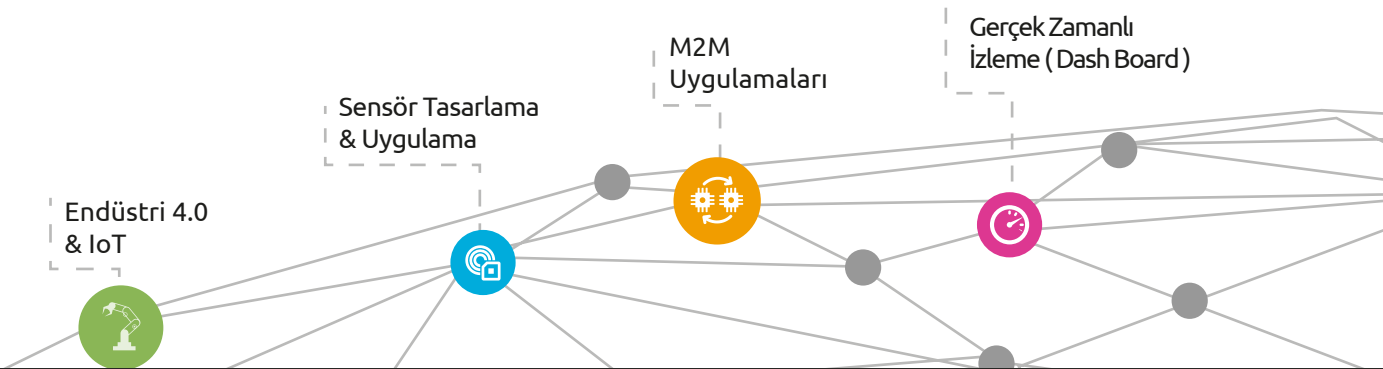

Gerçek zamanlı veri değişimi, ölçme, değerlendirme sistemleri; günümüz iş dünyasının

ve IoT & Endüstri 4.0 kavramlarının merkezindedir. SMARİS; geliştirdiği donanım ve yazılımlarla makinelerden ve cihazlardan veri okuyabilecek, gerektiğinde veri yazabilecek yetkinliğe sahiptir. Sonuç & fayda odaklı verilerin ERP, MES gibi sistemler tarafından işlenmesinden, **“Büyük Veri Analizleri”** ve **“Kestirimci Analitiklere”** kadar yazılım sistemlerinin kurulması konusunda **“uçtan uca”** tüm alanlarda deneyime sahiptir.

SİZ YAPTIĞINIZ ÜRETİM İLE İLGİLİ TÜM BİLGİYİ TOPLAYIP ANALİZ EDEBİLİYOR MUSUNUZ VE BUNU BİR AKSİYONA ÇEVİREBİLİYOR MUSUNUZ?

Tüm işletme sahasını cihaz, marka, model, işlev ve ERP bağımsız çözümler üreterek dijitalize edebiliyor, özel M2M uygulamalarımız sayesinde **tüm proses verilerini** makinelere müdahale etmeksizin **gerçek zamanlı** olarak dijitalleştirebiliyoruz.

Bu sayede kaliteyi etkileyen tüm faktörleri ortaya çıkarabiliyor ve işletmelere, iyileştirme yapmaları gereken alanları bire bir adresleyebiliyoruz.

SMARİS olarak kendi saha donanımımızı ve elektronik sistemimizi geliştiriyoruz, elektronik kartlarımızı kendimiz üretebiliyoruz, elektronik tasarımlarımızı ve gömülü yazılımlarımızı kendimiz oluşturabiliyoruz.