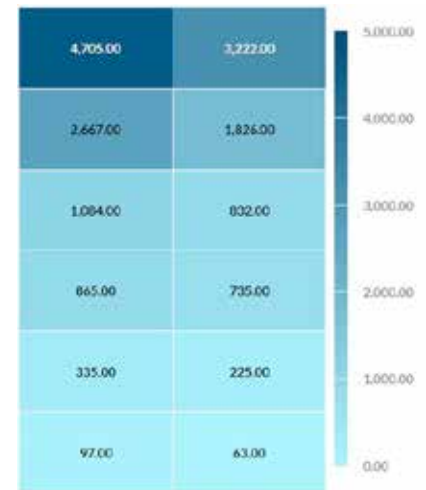

MAKİNE - İSKARTA ANALİZLERİ ISI HARİTASI